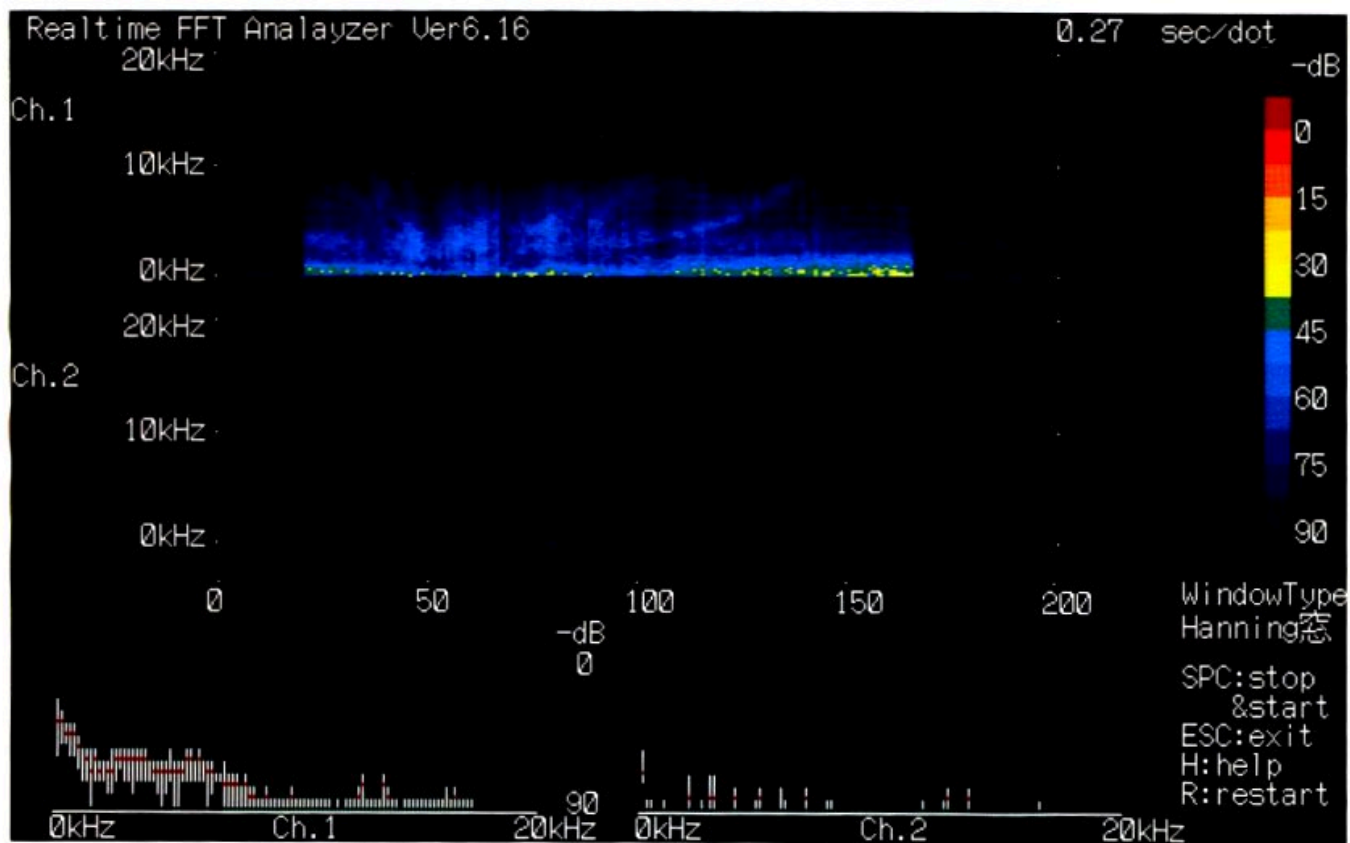

卒業論文

惑星探査機搭載用 DSP による VLF 波動スペクトル測定
ソフトウェアの開発

(Development of software for measuring VLF plasma Waves with
using Digital Signal Processor)

指導教員 岡田 敏美 助教授

富山県立大学工学部 電子情報工学科

学籍番号 9212051

氏名 中田 哲也

提出年月 1996 年 2 月

図 5.4 ソーサー計測結果